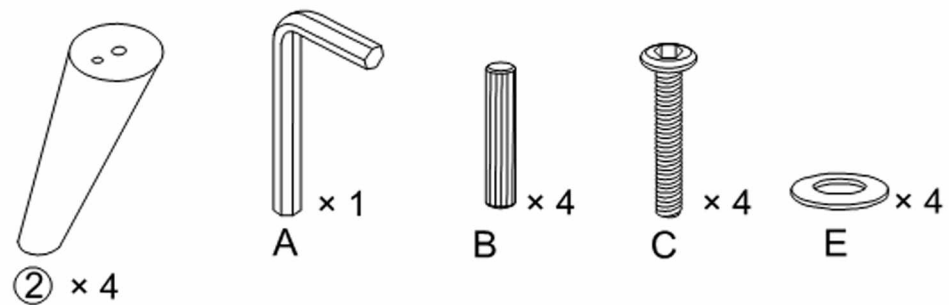

PARTS

Sofa Body
QTY:1 Pair

Leg
QTY:4

Center Leg
QTY:2

HARDWARE

A
Hex Key
M5
QTY : 1 PC

B
QTY : 4 PCS

C
Bolt
QTY : 4 PCS

D
Bolt
QTY : 4 PCS

E
Washer
QTY : 8 PCS

Step 1 :

Step 2 :

Step 3 :

IMPORTANT :

1

2