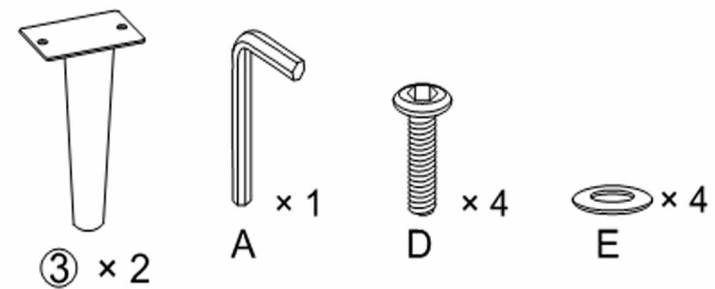

PARTS

Sofa Body
QTY:1 Pair

Leg
QTY:4

Center Leg
QTY:2

HARDWARE

A
Hex Key
M5
QTY : 1 PC

B
QTY : 4 PCS

C
Bolt
QTY : 4 PCS

D
Bolt
QTY : 4 PCS

E
Washer
QTY : 8 PCS

Step 1 :

Step 2 :

Step 3 :

IMPORTANT :

1

2